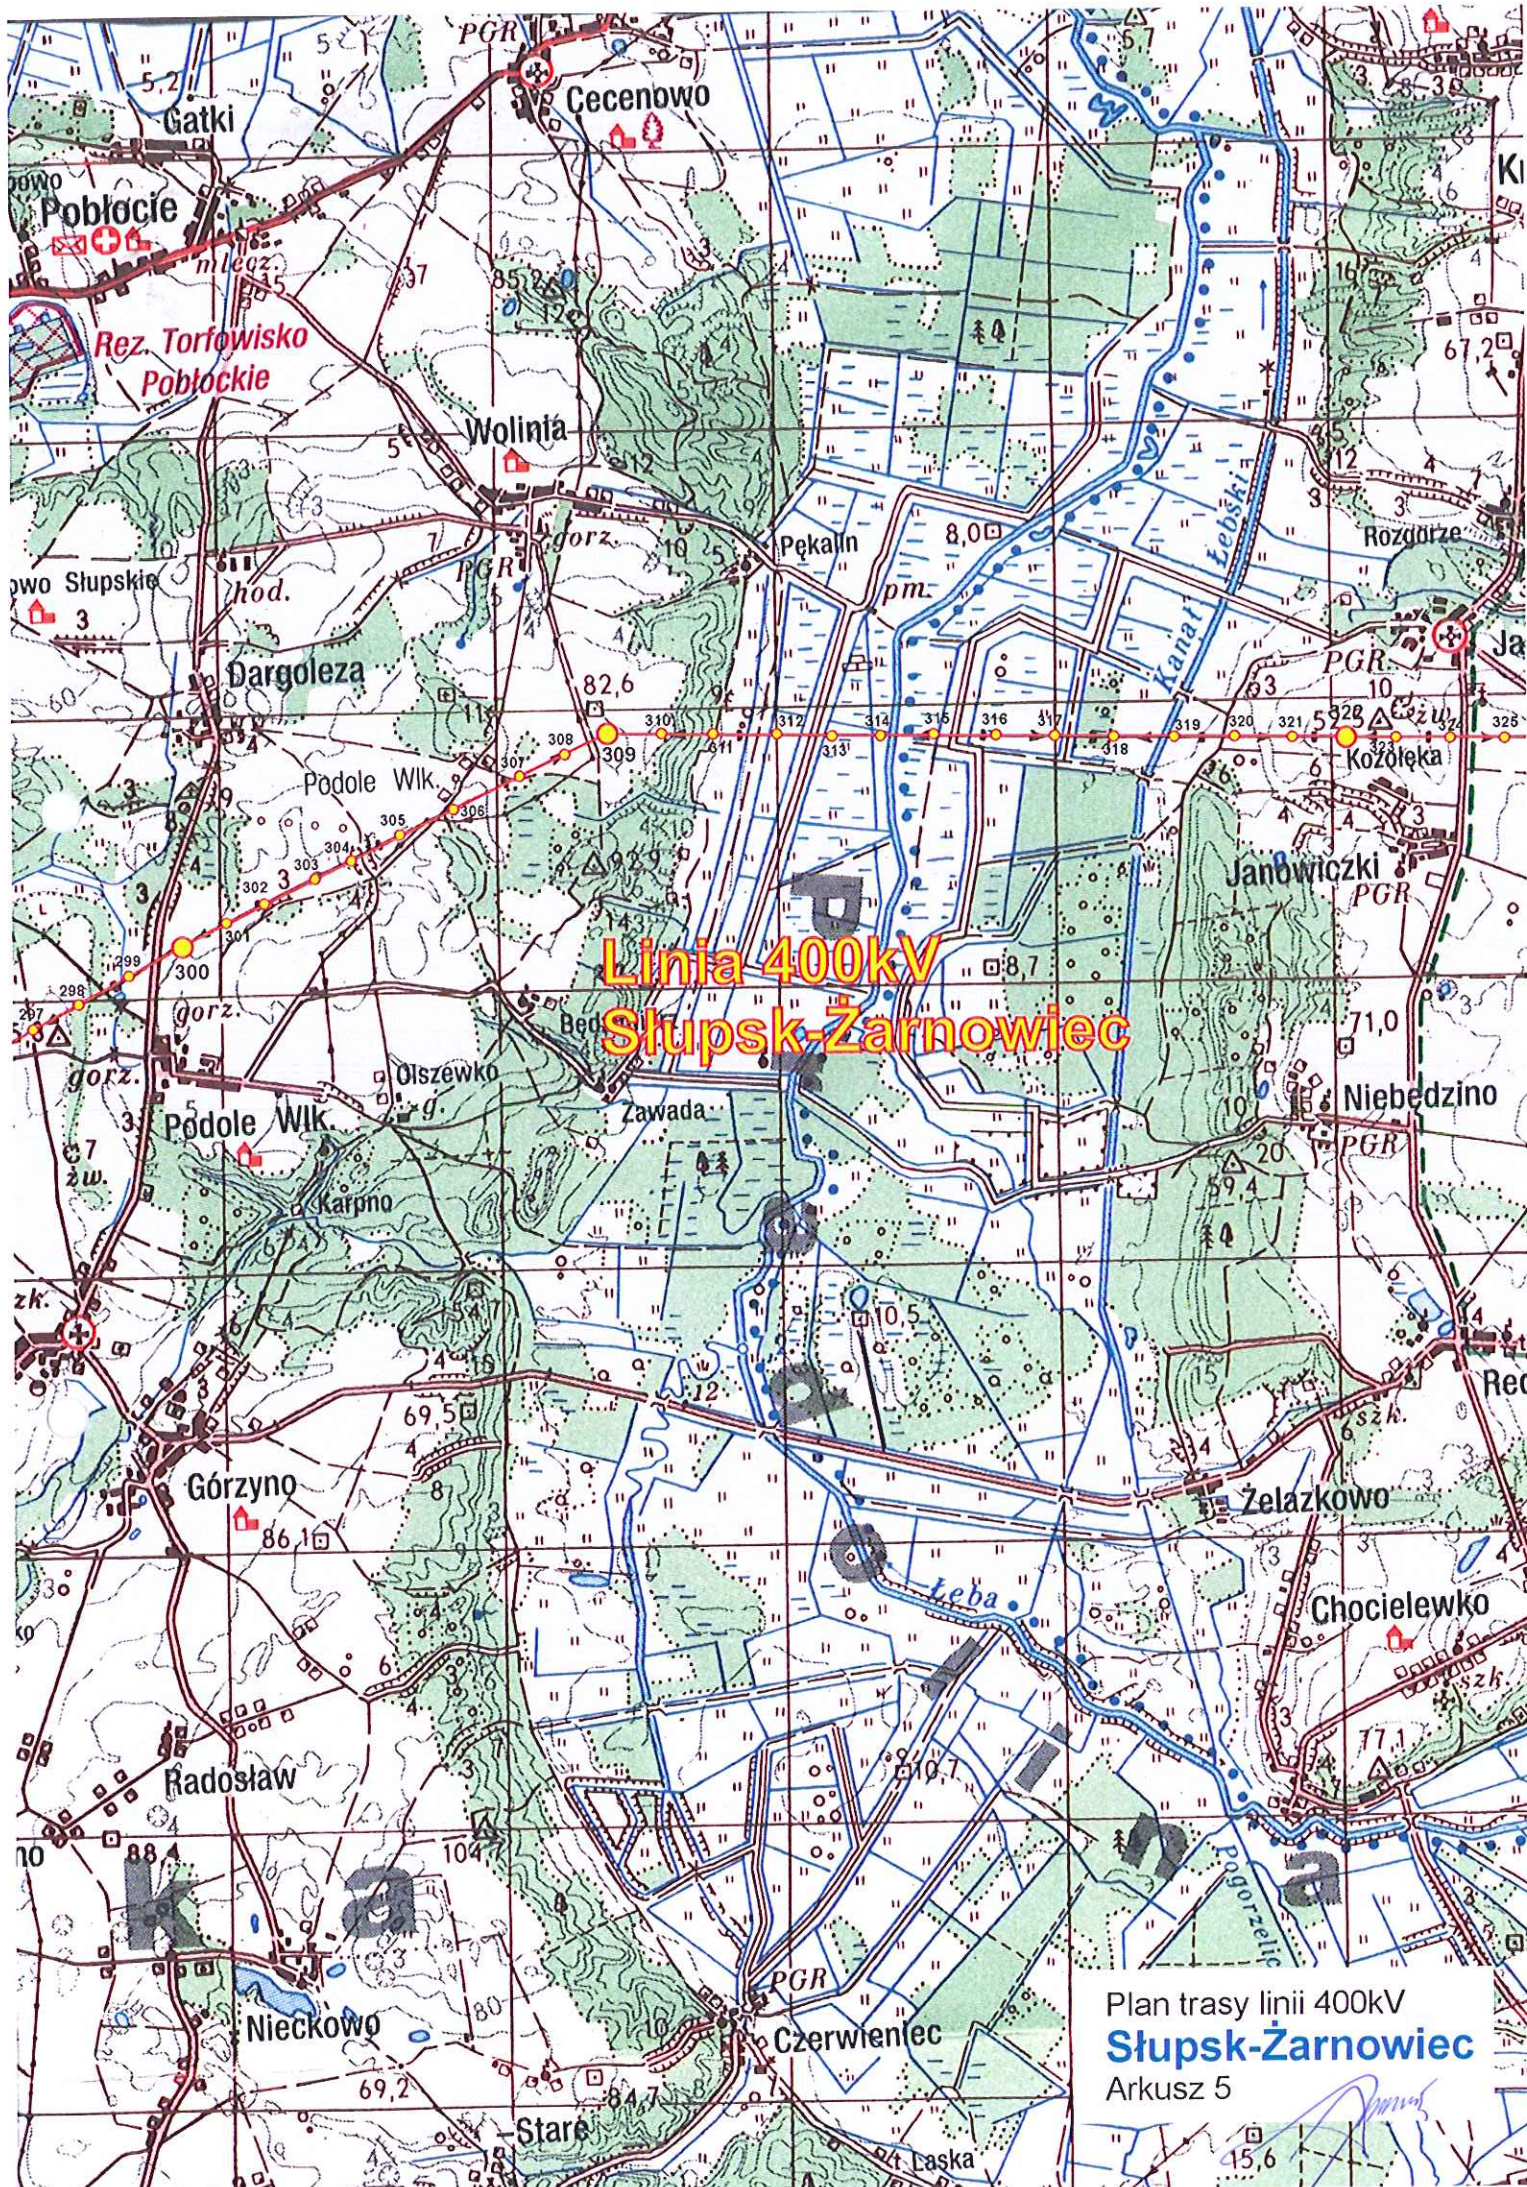

**Linia 400kV
Słupsk-Żarnowiec**

Plan trasy linii 400kV
Słupsk-Żarnowiec
Arkusz 4

u. Gm
go

**Linia 400kV
Słupsk-Żarnowiec**

Plan trasy linii 400kV
Słupsk-Żarnowiec
Arkusz 5

[Handwritten signature]