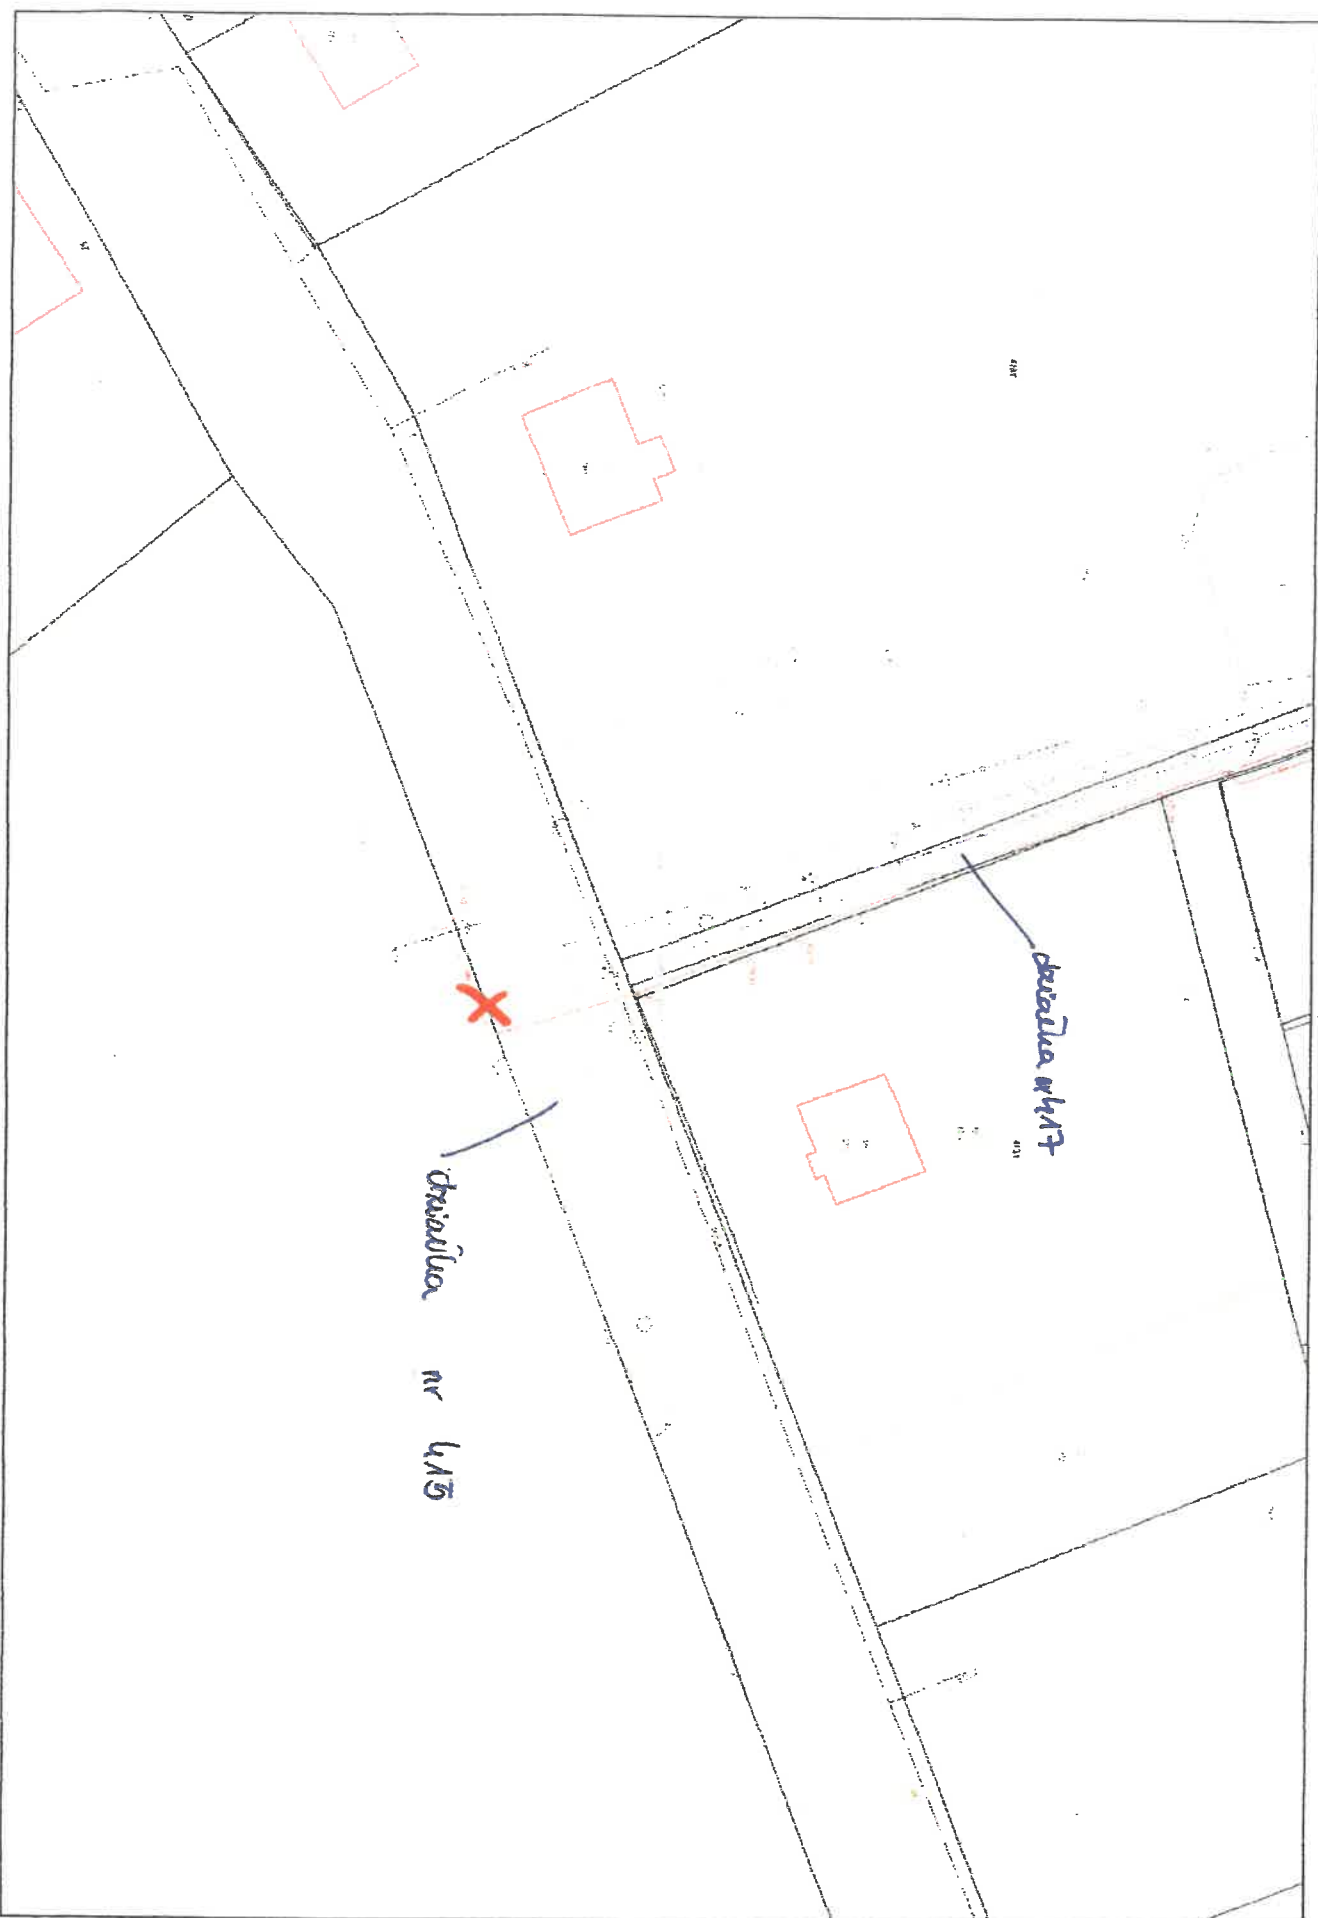

W nawiązaniu do interpelacji zgłoszonej przez Panią Jagodę Sidor Radną Gminy Główny Główny zwracam się z uprzejmą prośbą o rozpatrzenie zasadności ustawienia lustra drogowego w pasie drogi wojewódzkiej nr 213 w miejscowości Pobłocie gm. Główny Główny zgodnie z załącznikiem.

Wydrżek mapy z systemu WebEwid

Wydrżek w skali 1:500

X - listro dracocap

Wydrżek z systemu WebEwid

Udokumentacja informacyjna w postaci mapy w skali 1:500, sporządzona na podstawie danych z systemu WebEwid, w celu zapewnienia informacji o lokalizacji i granicach nieruchomości w Skarbie Państwa. Dokumentacja informacyjna w postaci mapy w skali 1:500, sporządzona na podstawie danych z systemu WebEwid, w celu zapewnienia informacji o lokalizacji i granicach nieruchomości w Skarbie Państwa. Sporządzili: Ryszardowski Piotr