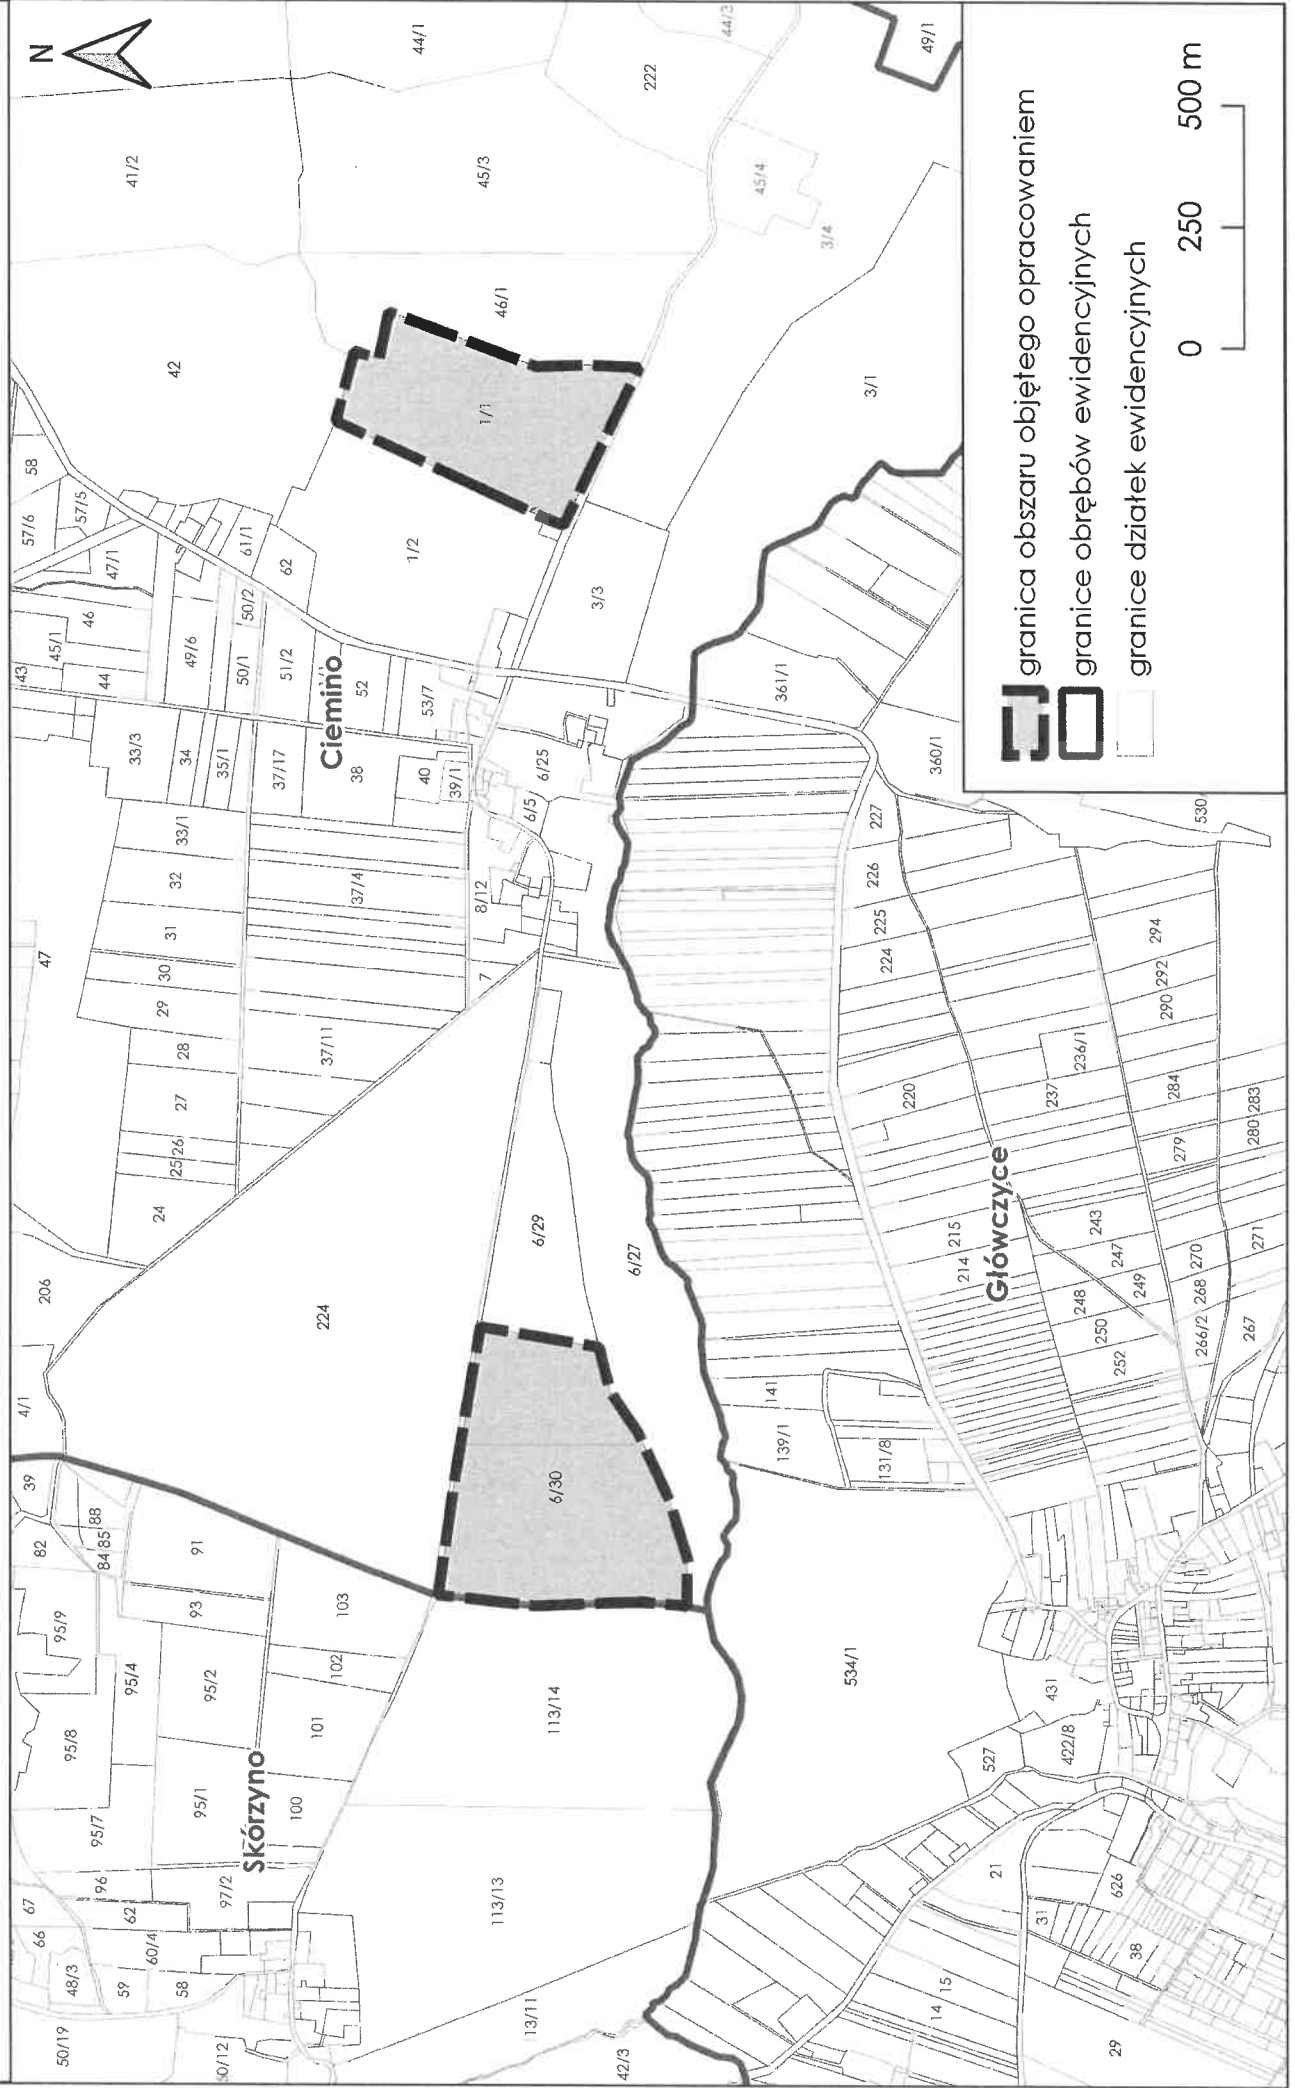

Załącznik nr 1. Granica obszaru opracowania miejscowego planu zagospodarowania przestrzennego dla działek ewidencyjnych nr 1/1 i 6/30 w obrębie Ciemiño, 152/3 i 152/4 w obrębie Szczypkowice oraz działek 47/12 i 52/7 w obrębie Dargoleża, gmina Głóczyce

Załącznik nr 2. Granica obszaru opracowania miejscowego planu zagospodarowania przestrzennego dla działek ewidencyjnych nr 1/1 i 6/30 w obrębie Ciemino, 152/3 i 152/4 w obrębie Szczytkowice oraz działek 47/12 i 52/7 w obrębie Dargoleża, gmina Główny